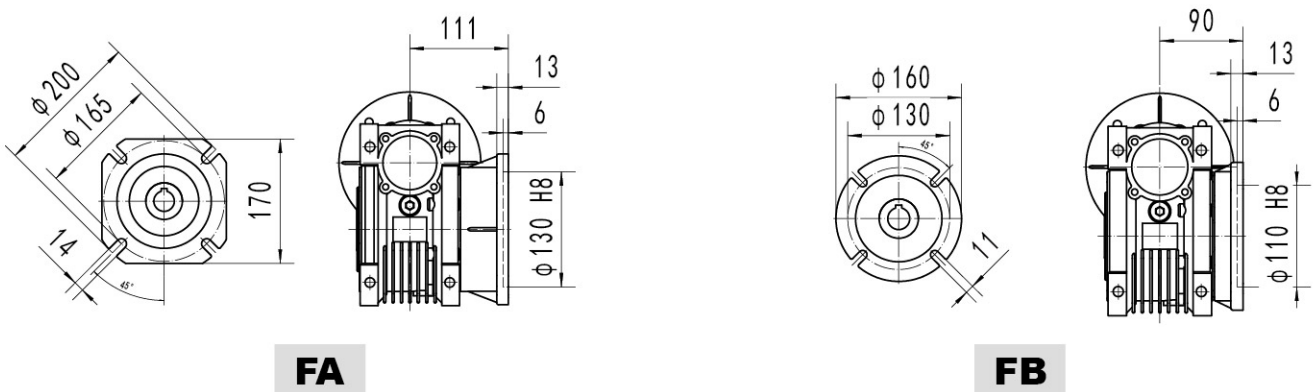

SMRV075..(IEC)

输入接口 / Input adapters

蜗杆输出轴 / Worm output shaft

输出法兰 / Outputflange

IEC	D _{EB}	b	t	P	M	N	S	T	D _{1HB}	b ₁	t ₁
71B5	14	5	16.3	160	130	110	9	4	28	8	31.3
80B5	19	6	21.8	200	165	130	11	4	35*	10*	38.3
80B14	19	6	21.8	120	100	80	7	4	*非标产品, 订单时请说明 *Only on request		
90B5	24	8	27.3	200	165	130	11	4			
90B14	24	8	27.3	140	115	95	9	4			
100/112B5	28	8	31.3	250	215	180	13.5	4.5			
100/112B14	28	8	31.3	160	130	110	9	4.5			

重量 (不包括马达) ≈ 9 kg
Weight without motor ≈ 9 kg