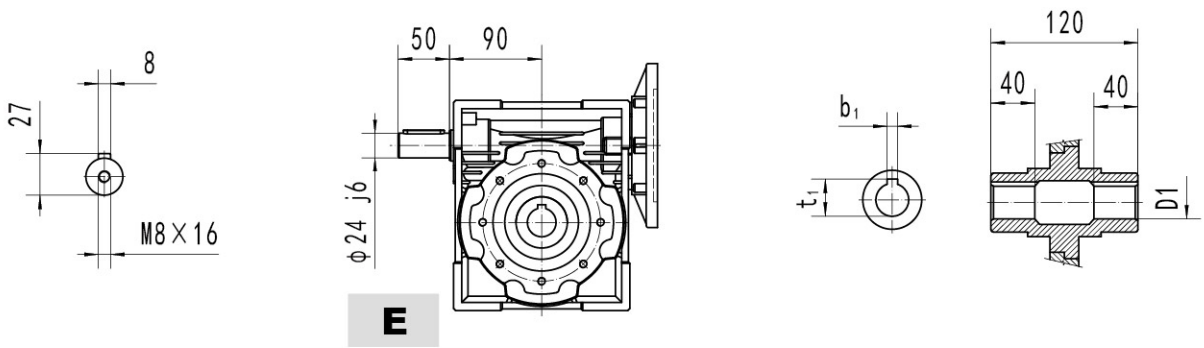

SMRV075..(IEC)

输入接口 / Input adapters

蜗杆输出轴 / Worm output shaft

输出法兰 / Outputflange

IEC	D _{EB}	b	t	P	M	N	S	T	D _{1HB}	b ₁	t ₁
71B5	14	5	16.3	160	130	110	9	4	28	8	31.3
80B5	19	6	21.8	200	165	130	11	4	35*	10*	38.3
80B14	19	6	21.8	120	100	80	7	4	*非标产品, 订单时请说明 *Only on request		
90B5	24	8	27.3	200	165	130	11	4			
90B14	24	8	27.3	140	115	95	9	4			
100/112B5	28	8	31.3	250	215	180	13.5	4.5			
100/112B14	28	8	31.3	160	130	110	9	4.5			

重量 (不包括马达) ≈ 9 kg
Weight without motor ≈ 9 kg