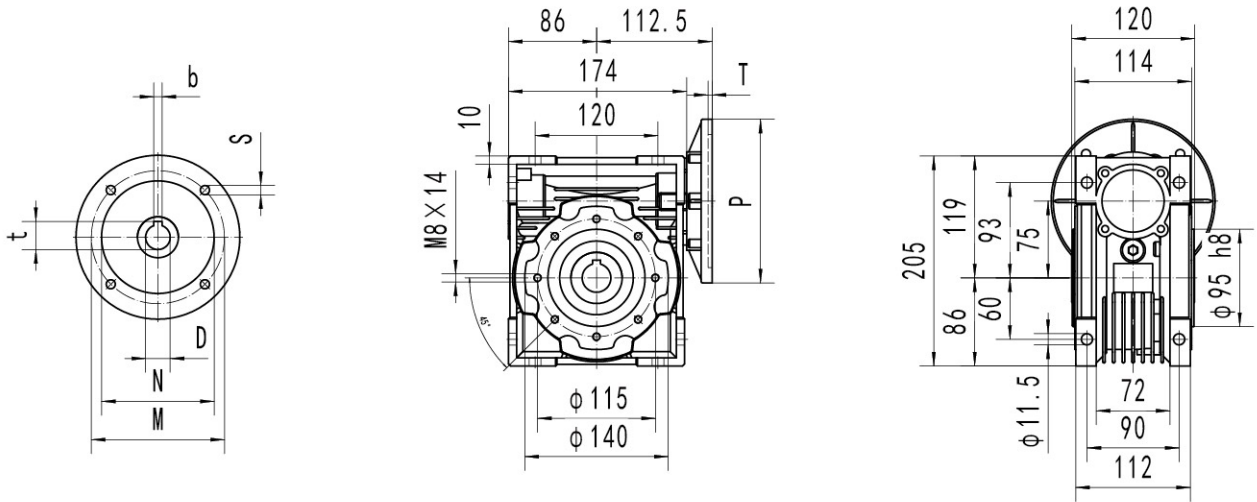

SMRV075..(IEC)

输入接口 / Input adapters

蜗杆输出轴 / Worm output shaft

输出法兰 / Outputflange

IEC	D _{EB}	b	t	P	M	N	S	T	D _{1HB}	b ₁	t ₁
71B5	14	5	16.3	160	130	110	9	4	28	8	31.3
80B5	19	6	21.8	200	165	130	11	4	35*	10*	38.3
80B14	19	6	21.8	120	100	80	7	4	*非标产品, 订单时请说明 *Only on request		
90B5	24	8	27.3	200	165	130	11	4			
90B14	24	8	27.3	140	115	95	9	4			
100/112B5	28	8	31.3	250	215	180	13.5	4.5			
100/112B14	28	8	31.3	160	130	110	9	4.5			

重量 (不包括马达) ≈ 9 kg
Weight without motor ≈ 9 kg