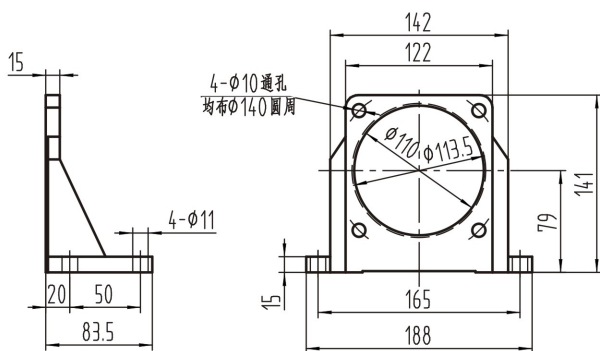

外形尺寸图
OUTLINE DIMENSION SHEET

定速(调速)电磁制动电机
 71K400GU-□M(R)F+7GU□K

带端子盒电机 Terminal Box Type Motors
 71K400GU-□TF+7GU□K

键 Key

120型脚架

圆轴电机 Motors