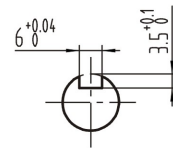

外形尺寸图
OUTLINE DIMENSION SHEET

定速(调速)电磁制动电机
 71K400GU-□M(R)F+7GU□K

带端子盒电机 Terminal Box Type Motors
 71K400GU-□TF+7GU□K

键 Key

120型脚架

圆轴电机 Motors