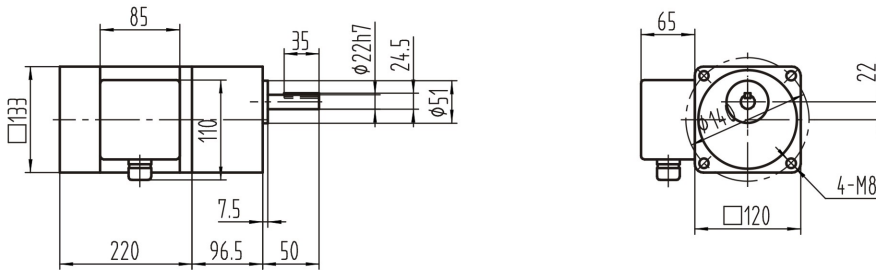

外形尺寸图
OUTLINE DIMENSION SHEET

定速(调速)电磁制动电机
 71K400GU-□M(R)F+7GU□K

带端子盒电机 Terminal Box Type Motors
 71K400GU-□TF+7GU□K

键 Key

120型脚架

圆轴电机 Motors