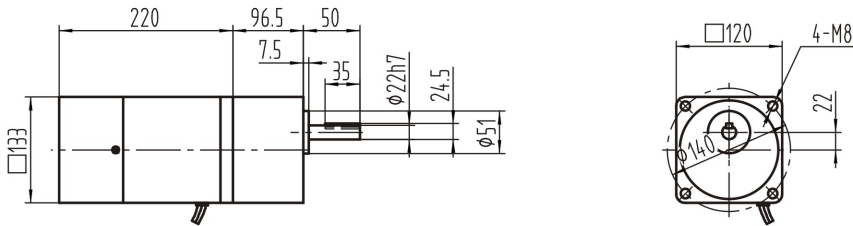

外形尺寸图
OUTLINE DIMENSION SHEET

定速(调速)电磁制动电机
 71K400GU-□M(R)F+7GU□K

带端子盒电机 Terminal Box Type Motors
 71K400GU-□TF+7GU□K

键 Key

120型脚架

圆轴电机 Motors