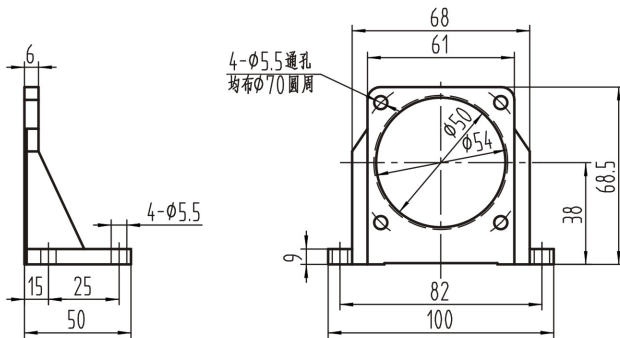

外形尺寸图
OUTLINE DIMENSION SHEET

定速电机 Speed Constant Motors
2IK6GN-□+2GN□K

定速电磁制动电机 Brake Motors
2IK6GN-□M+2GN□K

调速电机 Speed Control Motors
2IK6GN-□R+2GN□K

调速电磁制动电机 Speed Control & brake Motors
2IK6GN-□MR+2GN□K

60型脚架

圆轴电机 Motors

减速比 Gear Ratio	L1
3~50	32
15~200	40